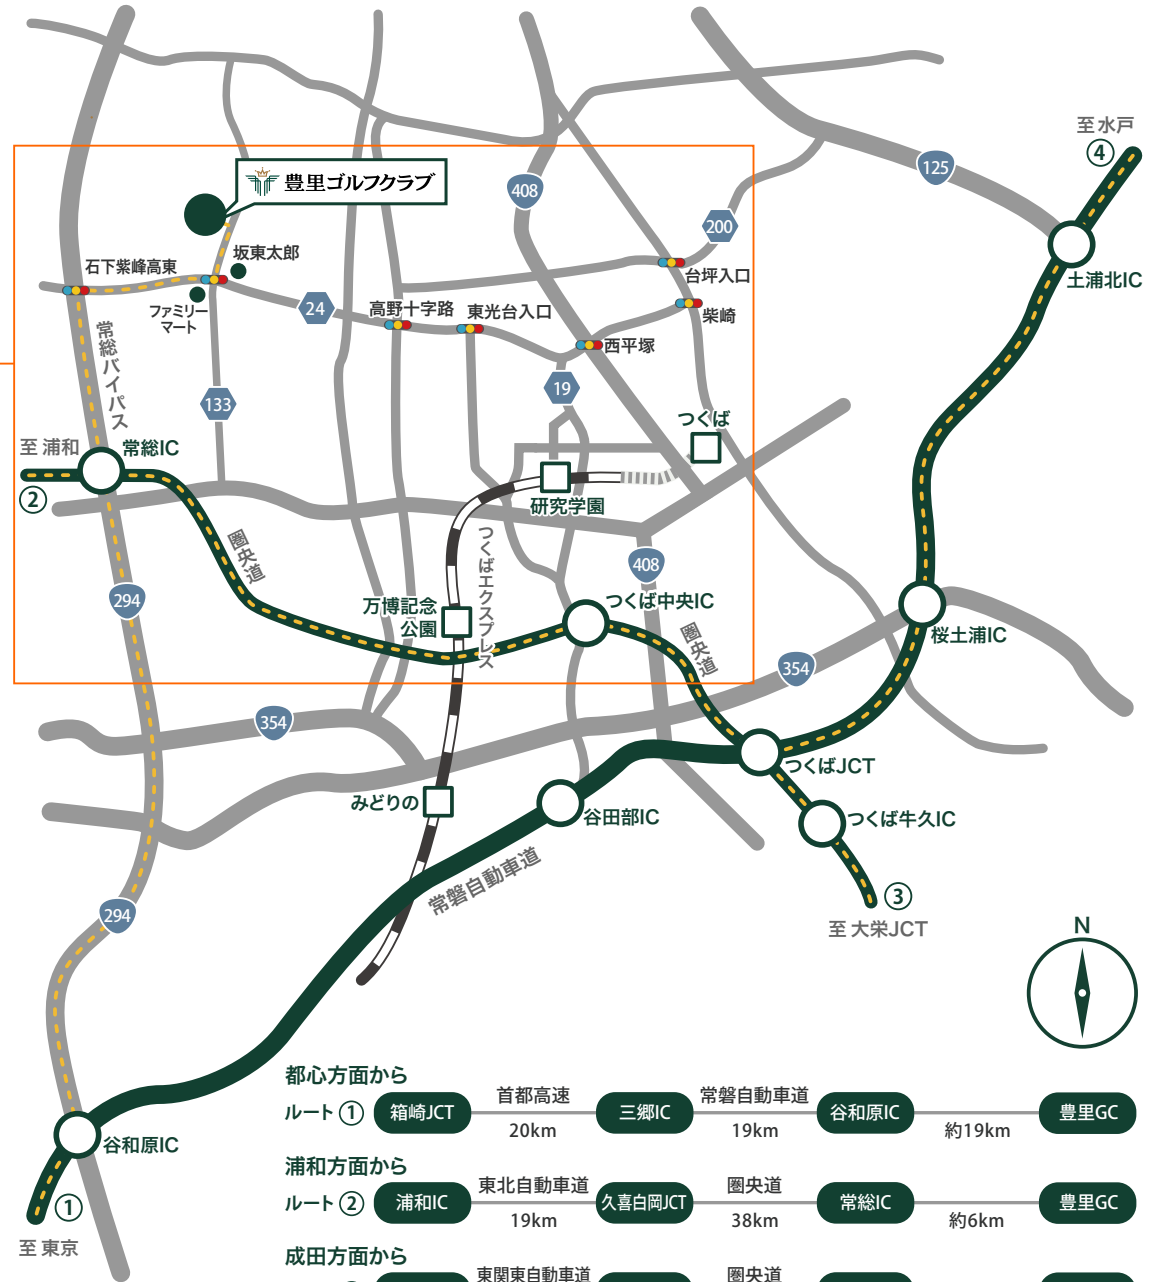

豊里ゴルフクラブ アクセスマップ

【住所】
〒300-2615
茨城県つくば市大字田倉5185

【TEL】
029-847-0011

【FAX】
029-848-1311

都心方面から	箱崎JCT	首都高速	三郷IC	常磐自動車道	谷和原IC	豊里GC
ルート①		20km		19km	約19km	
浦和方面から	浦和IC	東北自動車道	久喜白岡JCT	圏央道	常総IC	豊里GC
ルート②		19km		38km	約6km	
成田方面から	成田IC	東関東自動車道	大栄JCT	圏央道	常総IC	豊里GC
ルート③		7km		55km	約6km	
水戸方面から	土浦北IC	常磐自動車道	つくばJCT	圏央道	常総IC	豊里GC
ルート④		11km		15km	約6km	